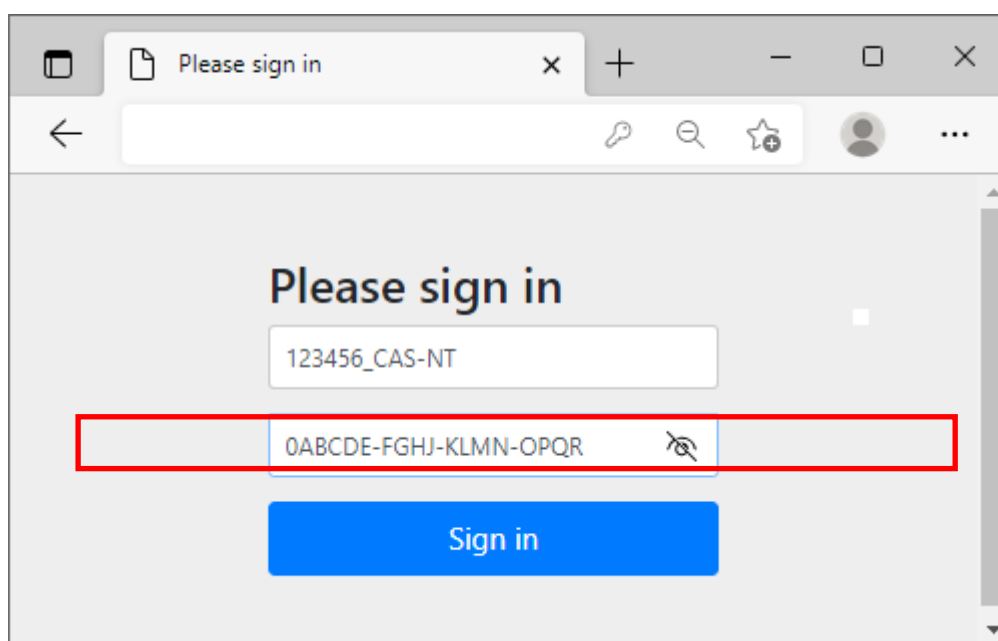

Manual si instructiuni de utilizare a aplicatiei Generare numere unice temporare de inregistrare pentru cetatenii din Ucraina

Pentru conectarea in aplicatie se acceseaza urmatorul link:

<https://e-pias.casan.ro:443>

Pentru folosirea aplicatiei este necesara autentificarea in sistem folosind semantura digitala (tokenul) inrolat in SIUI si credentialele folosite conectarea in SIUI (user=CUI, parola: seria de licenta din aplicatie / serie licenta aplicatie):

Exemplu de conectare in aplicatie (numele de utilizator si parola sunt pentru exemplificare)

Dupa introducerea datelor de conectare corecte, accesul dumneavoastra va fi permis in aplicatie.

Se completeaza in ordine datele de intrare: